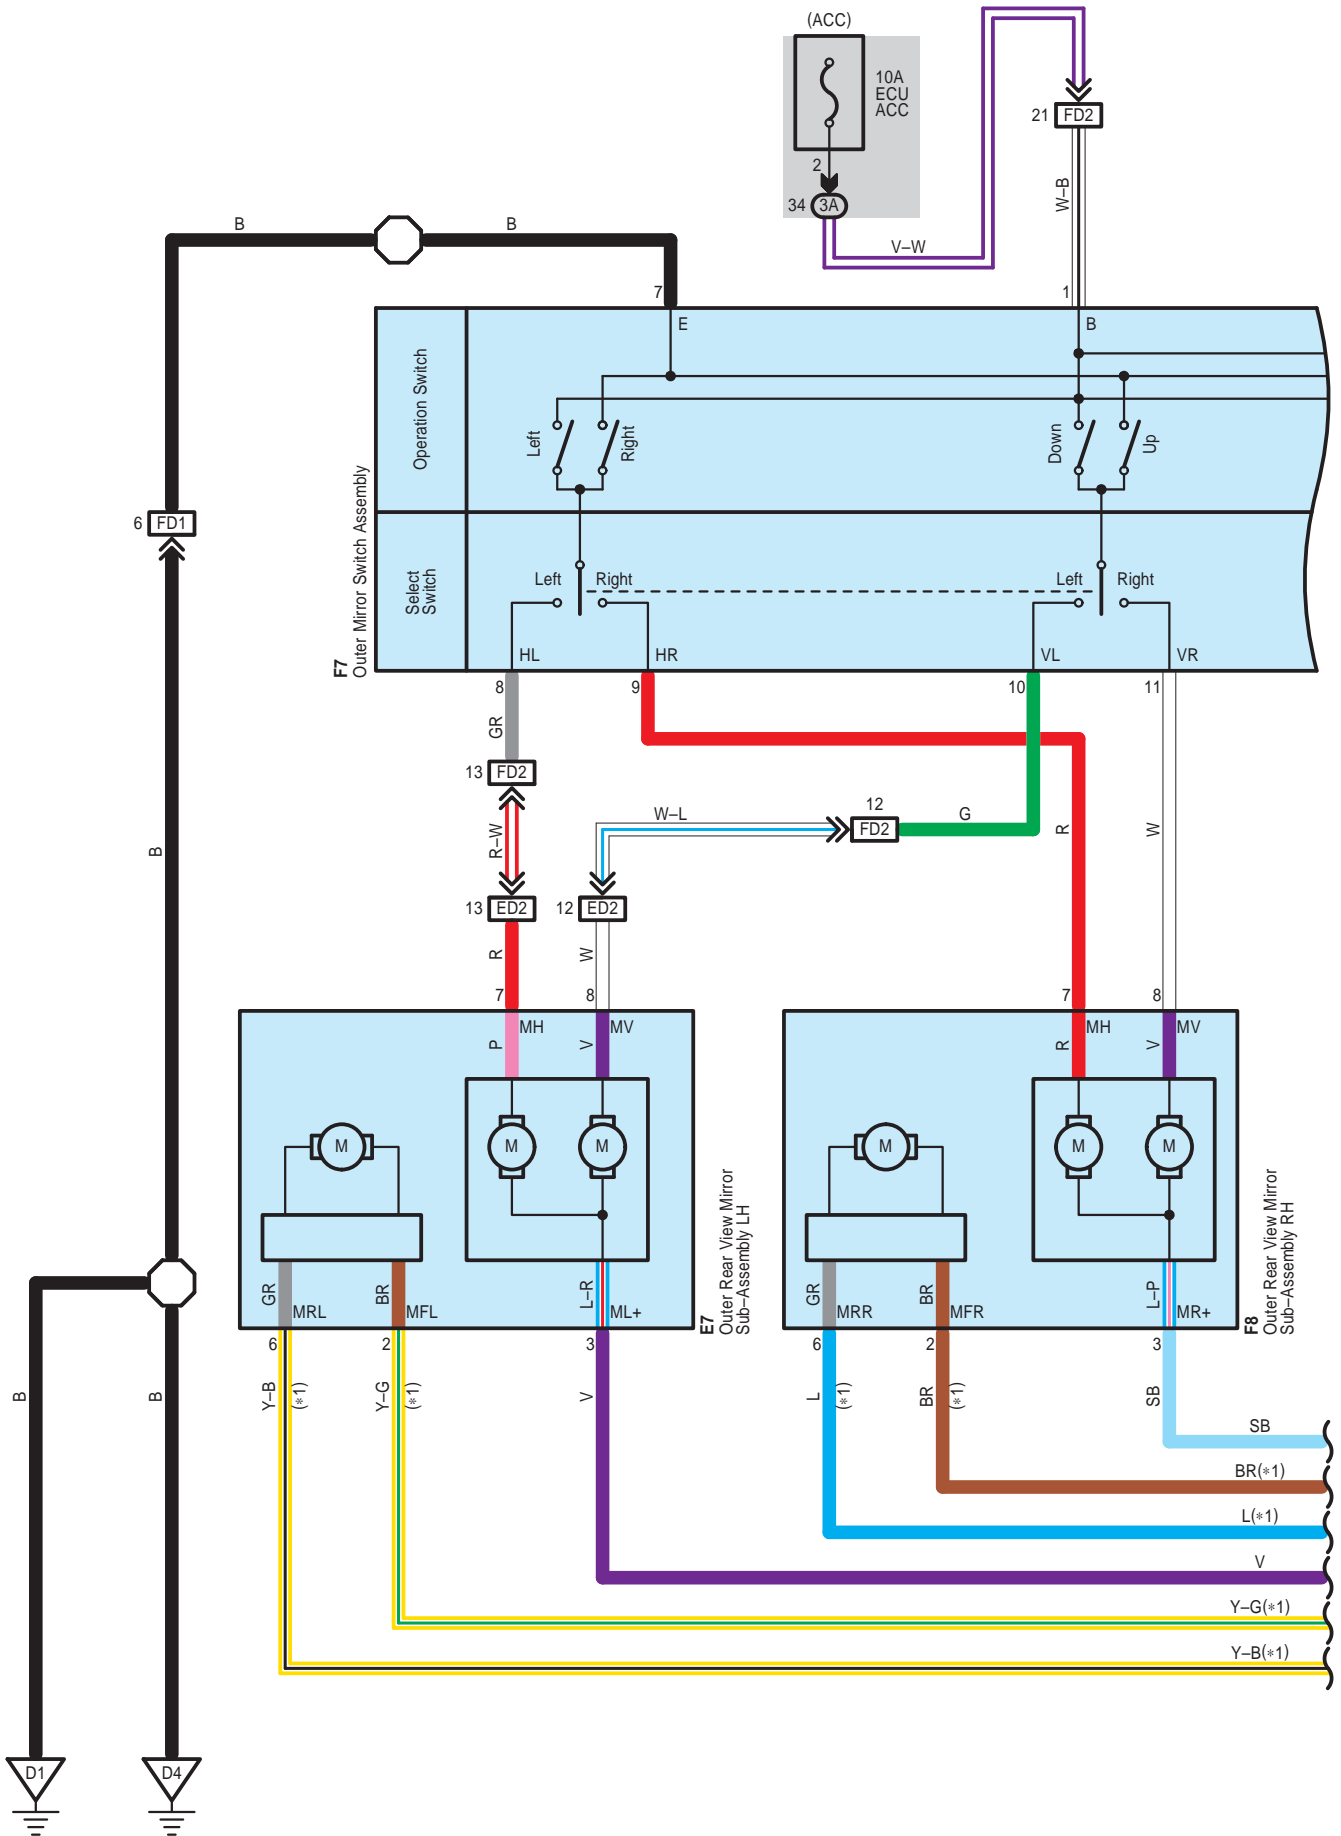

Remote Control Mirror <RHD>

Remote Control Mirror <RHD>

* 1 : w/ Retract Mirror

F7
Outer Mirror Switch Assembly

Remote Control Mirror <RHD>

E 7

White

4	3	2	1	2	1
10	9	8	7	6	5

F 7

White

1	2	3		4	5	6	7
8	9	10	11	12	13	14	15

F 8

White

4	3	2	1	2	1
10	9	8	7	6	5

3A
White

ED2

White

FD1

White

FD2

White