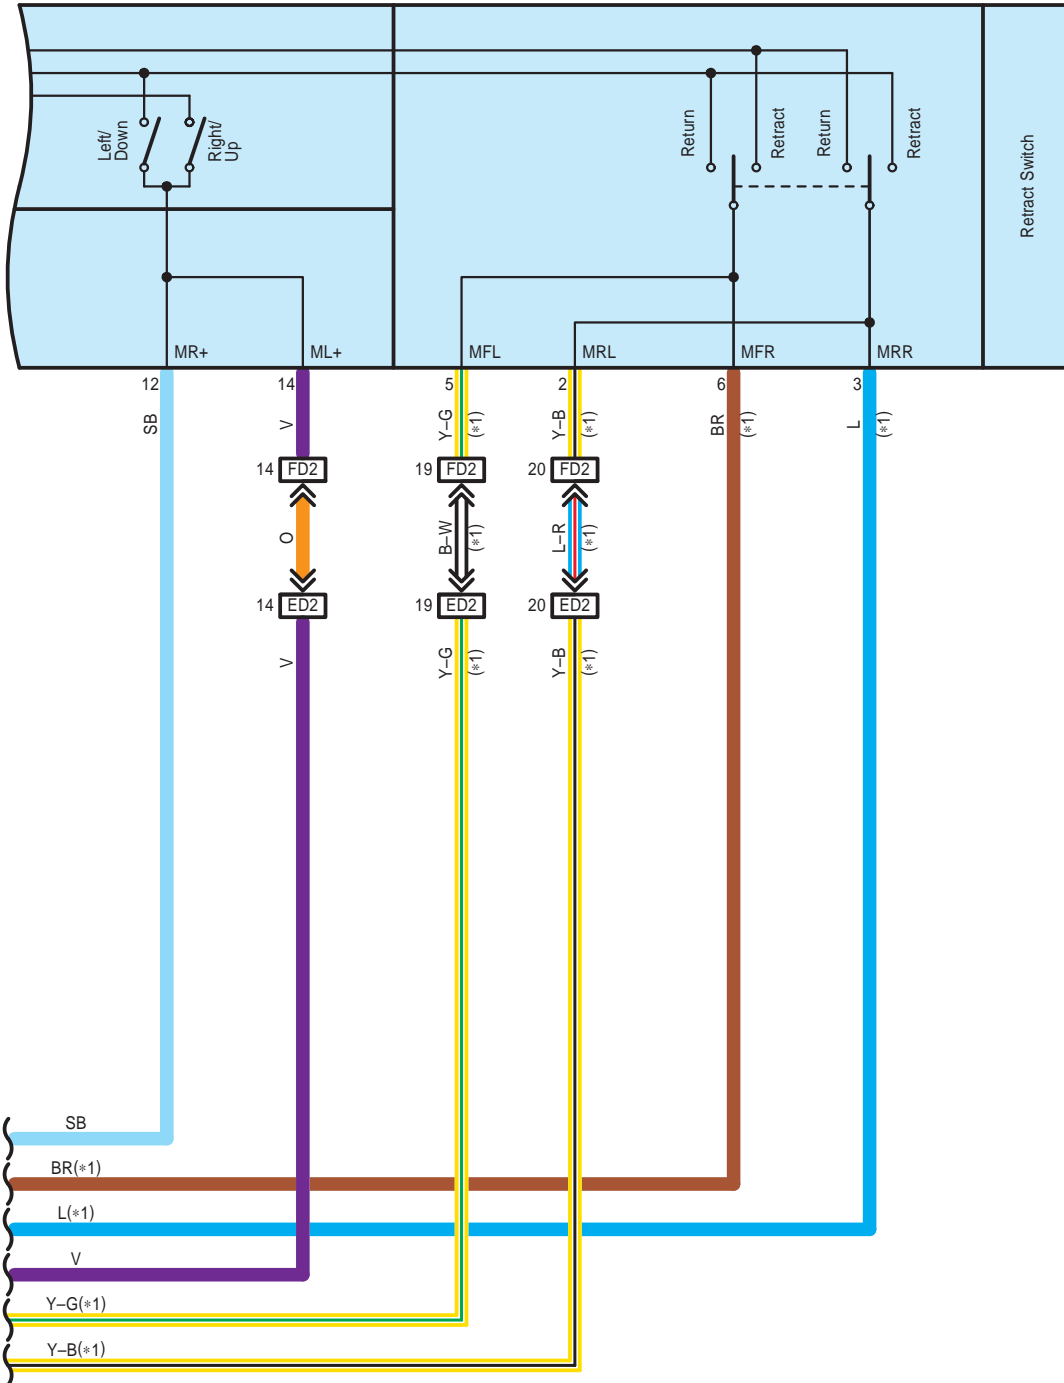

Remote Control Mirror <RHD>

Remote Control Mirror <RHD>

* 1 : w/ Retract Mirror

F7
Outer Mirror Switch Assembly

Remote Control Mirror <RHD>

E 7

White

4	3	2	1	2	1
10	9	8	7	6	5

F 7

White

1	2	3		4	5	6	7
8	9	10	11	12	13	14	15

F 8

White

4	3	2	1	2	1
10	9	8	7	6	5

3A
White

ED2

White

FD1

White

FD2

White