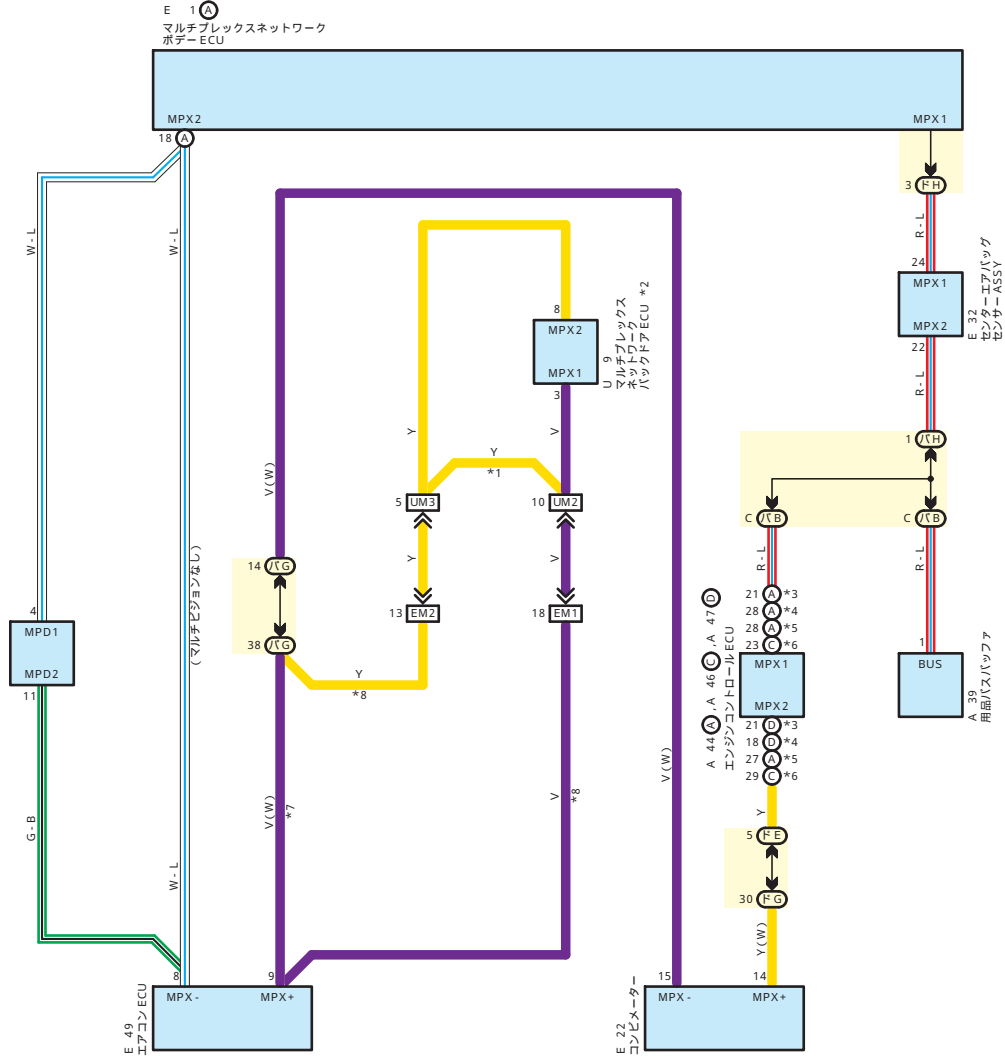

E 60  
ネットワークゲートウェイ ECU  
(マルチビジョン付き)

- \* 1:バックドアイージークローザーなし
- \* 2:バックドアイージークローザー付き
- \* 3:1G - FE
- \* 4:1JZ - GE
- \* 5:1JZ - GTE
- \* 6:1JZ - FSE
- \* 7:ワゴンの1G - FEの2WDのリアフォグランプなし,セダン
- \* 8:ワゴンの除く1G - FEの2WDのリアフォグランプなし