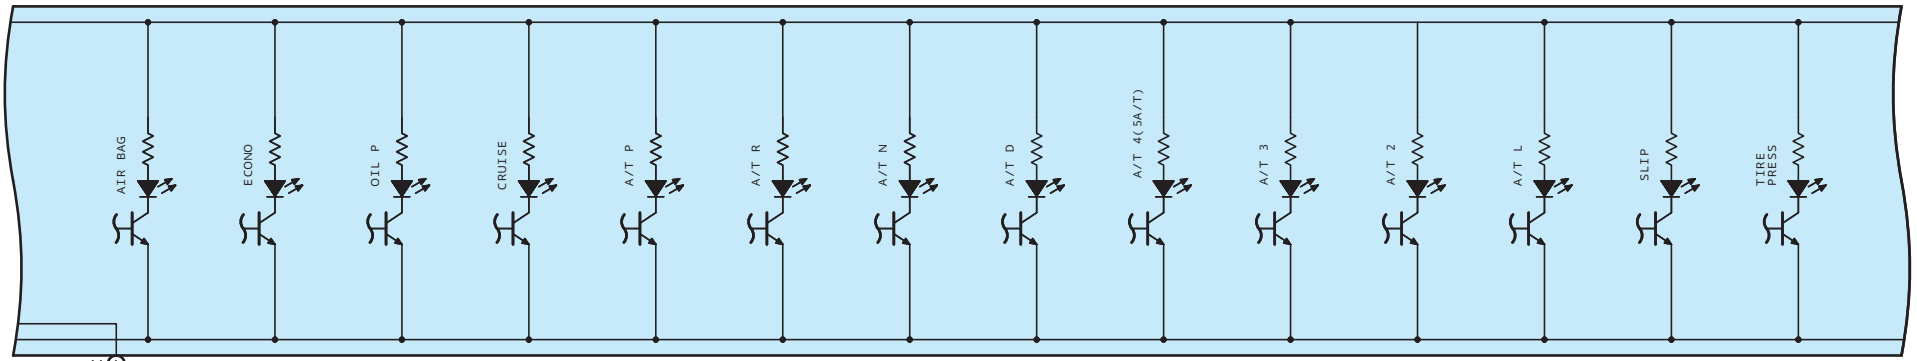

- * 3:1G- FE
- * 4:1JZ- GE
- * 5:1JZ- GTE
- * 6:1JZ- FSE
- * 16:1G- FE, 1JZ- GTE
- * 17:1JZ- GE, 1JZ- FSE
- * 18:1JZ- GE, 1JZ- FSE 4A/T

E 22 (A), E 23 (B)
 コンビネーションメーター

A 44 (A), A 45 (B), A 46 (C), A 47 (D), B 1 (F), B 2 (G), B 43 (L), B 44 (M), B 45 (K)
 エンジンコントロール ECU

B 16 (A), B 64 (B),
 B127 (C), B146 (D)
 ニュートラルスタート SW

E 34
 ネットワーク
 エンジンコントロール
 ECU