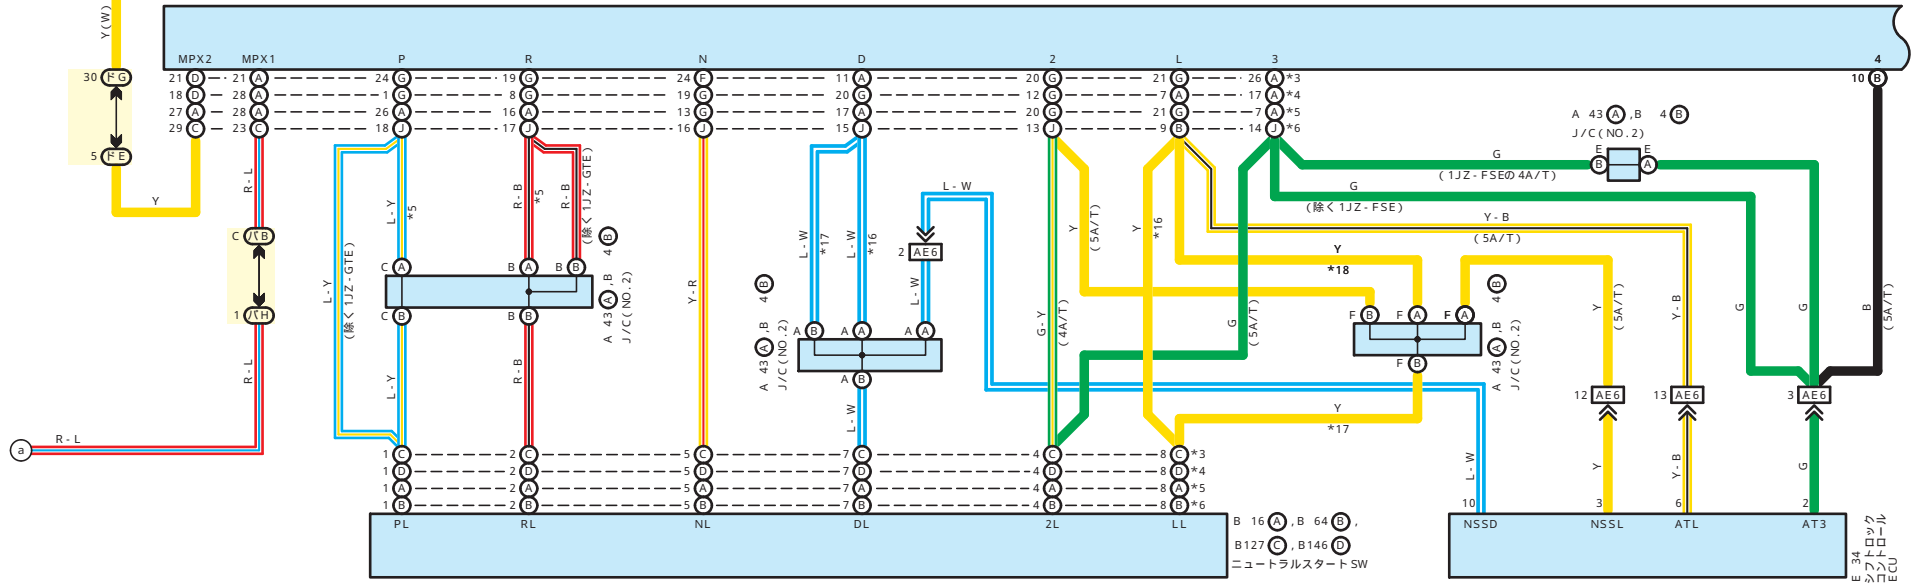

- * 3:1G- FE
- * 4:1JZ- GE
- * 5:1JZ- GTE
- * 6:1JZ- FSE
- * 16:1G- FE, 1JZ- GTE
- * 17:1JZ- GE, 1JZ- FSE
- * 18:1JZ- GE, 1JZ- FSE 4A/T

E 22 (A), E 23 (B)
 コンビネーションメーター

A 44 (A), A 45 (B), A 46 (C), A 47 (D), B 1 (F), B 2 (G), B 43 (L), B 44 (M), B 45 (K)
 エンジンコントロール ECU

B 16 (A), B 64 (B),
 B127 (C), B146 (D)
 ニュートラルスタート SW

E 34
 ネットワーク
 エンジンコントロール
 ECU