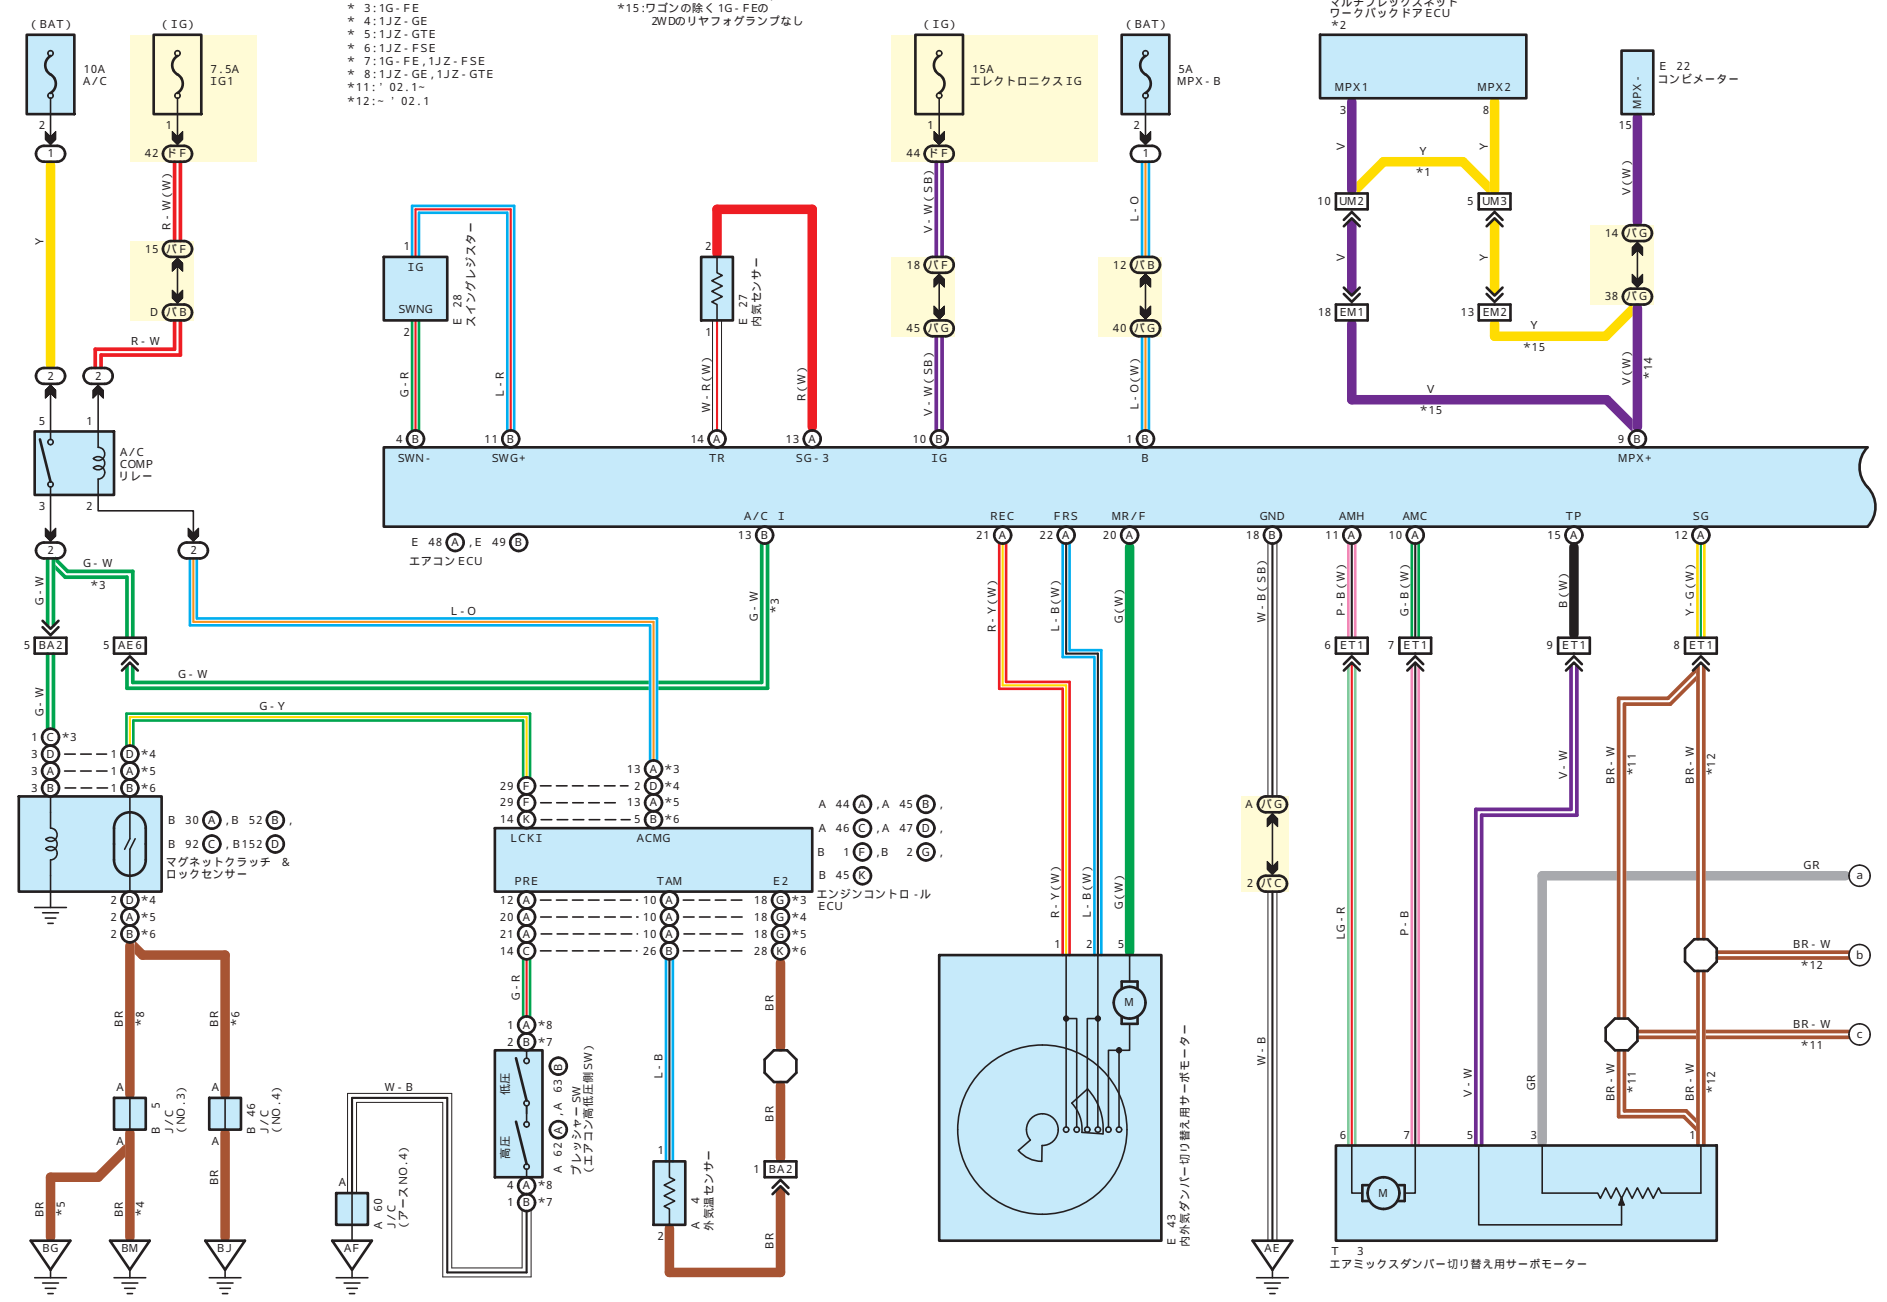

- * 1: バックドアイジーローザーなし
 - * 2: バックドアイジーローザー付き
 - * 3: 1G-FE
 - * 4: 1JZ-GE
 - * 5: 1JZ-GTE
 - * 6: 1JZ-FSE
 - * 7: 1G-FE, 1JZ-FSE
 - * 8: 1JZ-GE, 1JZ-GTE
 - * 11: '02.1-
 - * 12: '02.1
- * 14: ワゴンの1G-FEの2WDのリアフォグランプなし, セダン
 - * 15: ワゴンの除く1G-FEの2WDのリアフォグランプなし

- U 9 マルチピンブラックネット ワークバックドア ECU *2
- E 22 コンピメーター

- * 9:マルチビジョンなし
- *10:マルチビジョン付き
- *11: ' 02.1-
- *12: - ' 02.1
- *13: 除く ' 02.1- ' 02.100 1G- FE
- *14: ' 02.1- ' 02.100 1G- FE