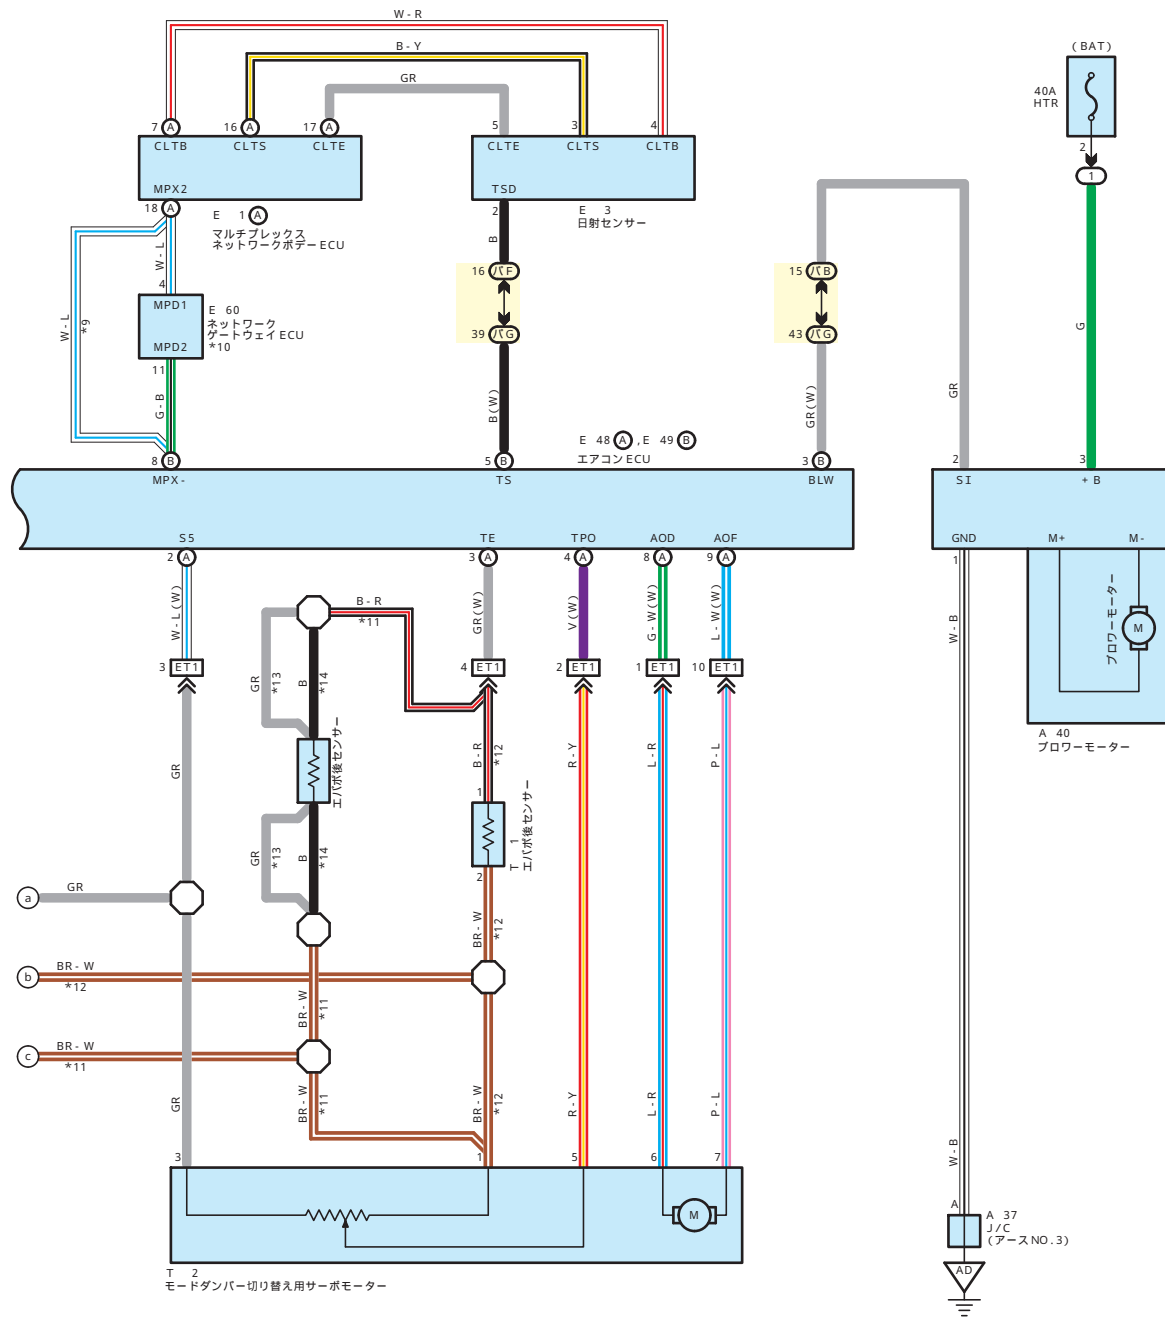

- * 1: バックドアイジーローザーなし
 - * 2: バックドアイジーローザー付き
 - * 3: 1G-FE
 - * 4: 1JZ-GE
 - * 5: 1JZ-GTE
 - * 6: 1JZ-FSE
 - * 7: 1G-FE, 1JZ-FSE
 - * 8: 1JZ-GE, 1JZ-GTE
 - * 11: '02.1-
 - * 12: '02.1
- * 14: ワゴンの1G-FEの2WDのリアフォグランプなし, セダン
 - * 15: ワゴンの除く1G-FEの2WDのリアフォグランプなし

- U 9 マルチピンブラックネット ワークバックドア ECU *2
- E 22 コンピメーター

- * 9:マルチビジョンなし
- *10:マルチビジョン付き
- *11: ' 02.1-
- *12: - ' 02.1
- *13: 除く ' 02.1- ' 02.100 1G- FE
- *14: ' 02.1- ' 02.100 1G- FE