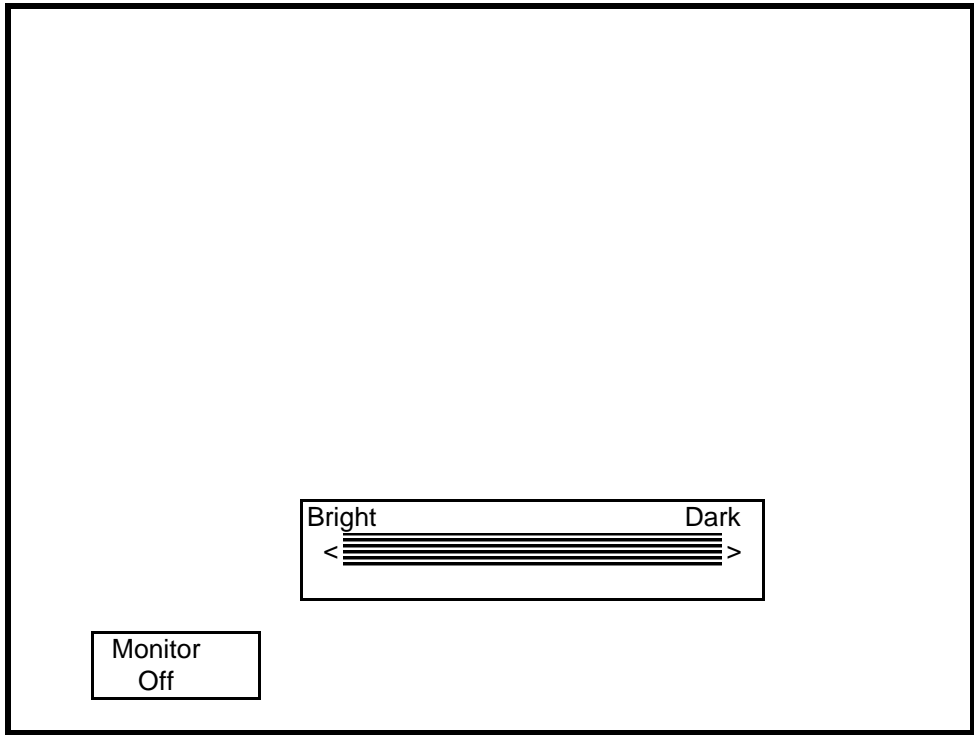

Map

Menu

Preset
Location

Info.

Air Con

Monitor

Audio

Monitor