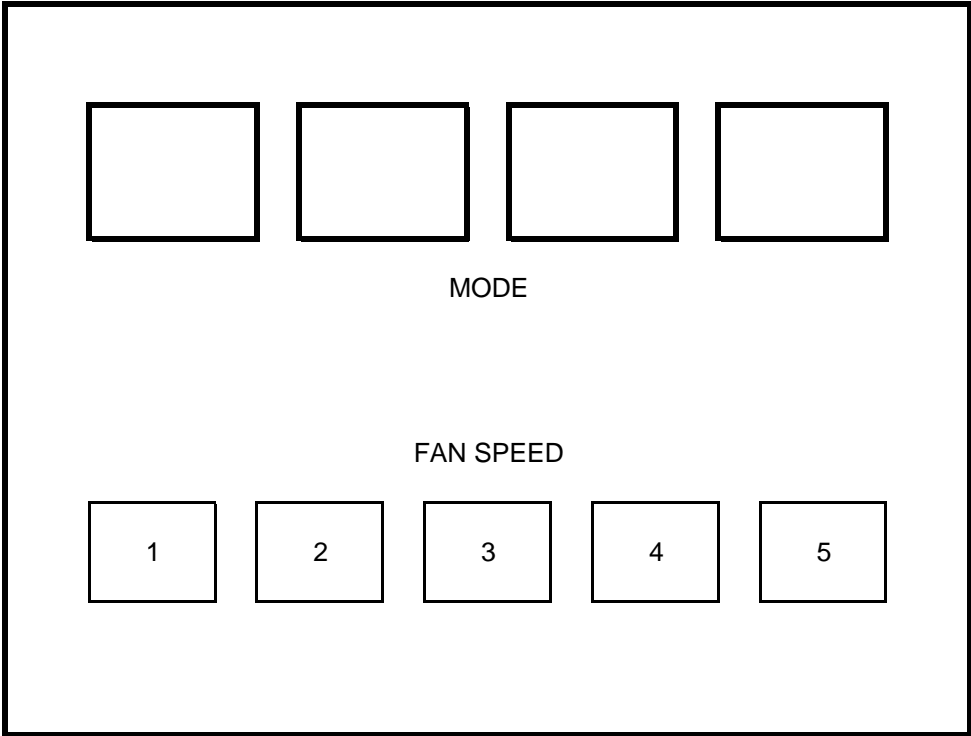

Preset
Location

Info.

Air Con

Monitor

Audio

Air Con

Map

Menu