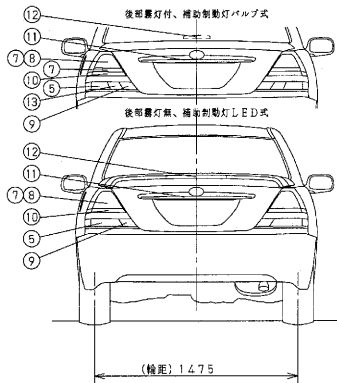

- ① 走行用前照灯
- ② すれ違い用前照灯
- ③ 前部霧灯
- ④ 車幅灯
- ⑤ 方向指示器  
非常点滅表示灯
- ⑥ 側方照射灯
- ⑦ 尾灯
- ⑧ 制動灯
- ⑨ 後退灯
- ⑩ 後部反射器
- ⑪ 番号灯
- ⑫ 補助制動灯
- ⑬ 後部霧灯
- \*1 サンルーフ付車

トヨタGH-JZX110型  
マークII