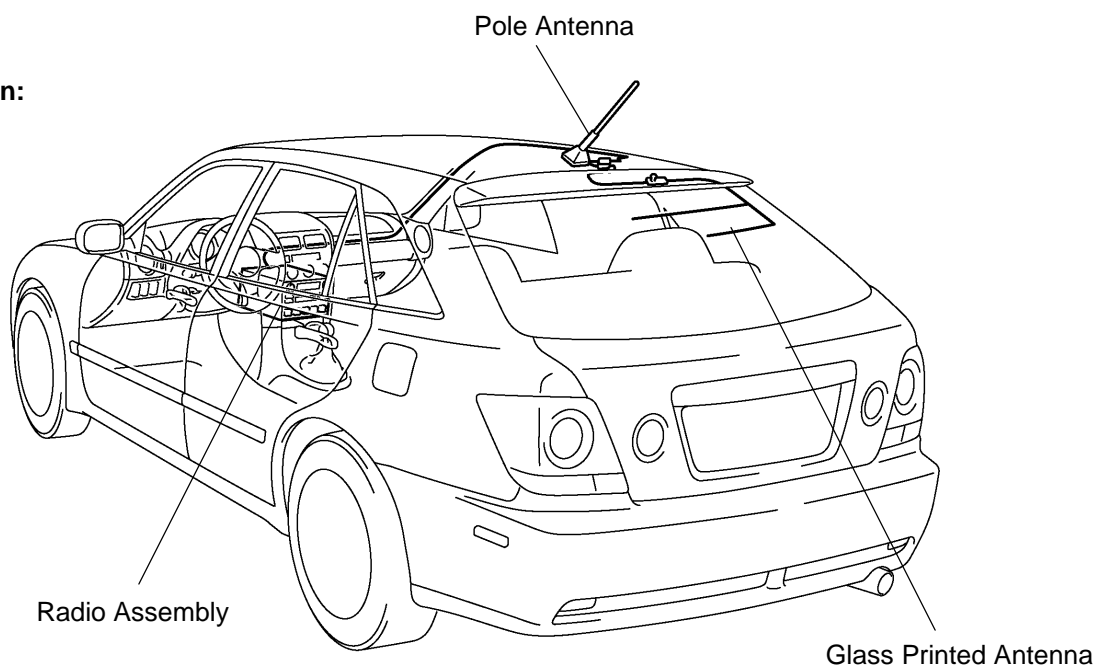

ANTENNA LOCATION

BE16N-04

Sedan:

Wagon:

C

127834